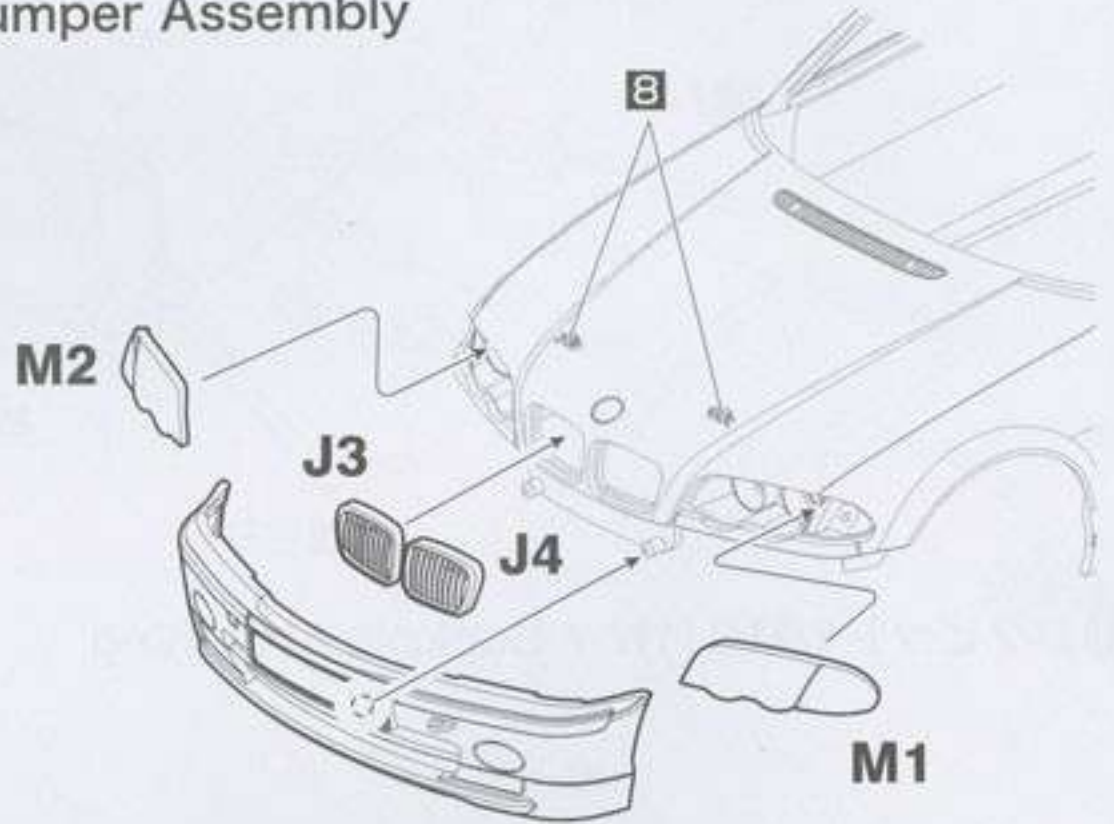

12 ライトの取り付け / Lights Assembly

〈J1、J2の塗装〉
Painting for J1,J2

13 フロントバンパーの取り付け / Front Bumper Assembly

内側 / Inside

- ※ 付属のメッシュを下記の形状に切り取り、指示の通りに合成ゴム系接着剤を使って接着してください。
- ※ please cut the mesh in size with the pattern below and glue them with rubber polymer as instructed.