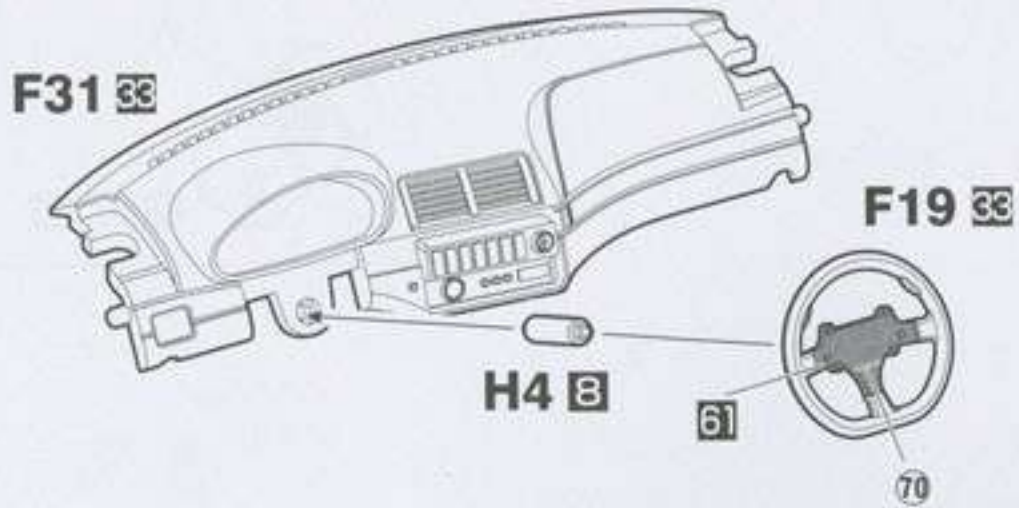

6 コクピットフロアの組み立て / Cockpit floor Assembly

B1コクピット (下面)
Cockpit (Underside)

1.3 mm

《G17の塗装》
Painting for G17

7 シートの取り付け / Seat Assembly

デカール/Decal

8 ダッシュボードの組み立て / Dashboard Assembly

デカール/Decal