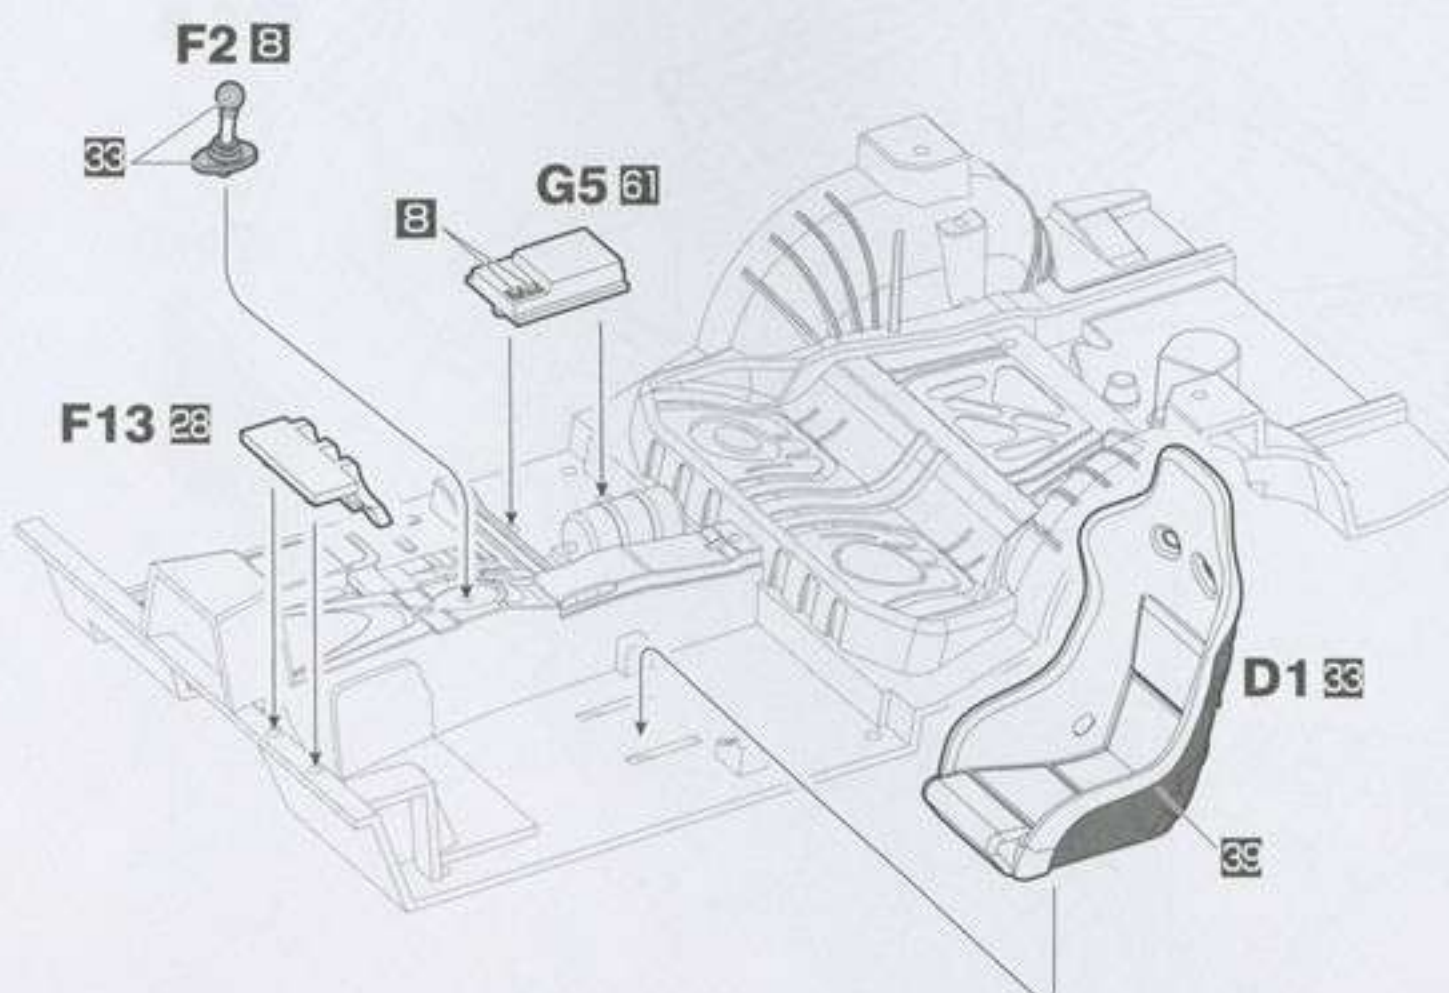

6 コクピットフロアの組み立て / Cockpit floor Assembly

B1コクピット (下面)
Cockpit (Underside)

1.3 mm

《G17の塗装》
Painting for G17

7 シートの取り付け / Seat Assembly

デカール/Decal

8 ダッシュボードの組み立て / Dashboard Assembly

デカール/Decal