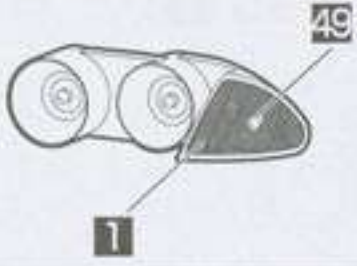

9 ロールバーの組み立て / Roll Bar Assembly

〈F12の塗装〉
Painting for F12

10 ドア内張りの取り付け / Inner Door Panel Attaching

28 ※C4と同じように内側を塗装します。
Same painting with C4 for the inner door panel.

11 コクピットの取り付け / Cockpit Attaching

12 ライトの取り付け / Lights Assembly

〈J1、J2の塗装〉
Painting for J1,J2

13 フロントバンパーの取り付け / Front Bumper Assembly

内側 / Inside

- ※ 付属のメッシュを下記の形状に切り取り、指示の通りに合成ゴム系接着剤を使って接着してください。
- ※ please cut the mesh in size with the pattern below and glue them with rubber polymer as instructed.