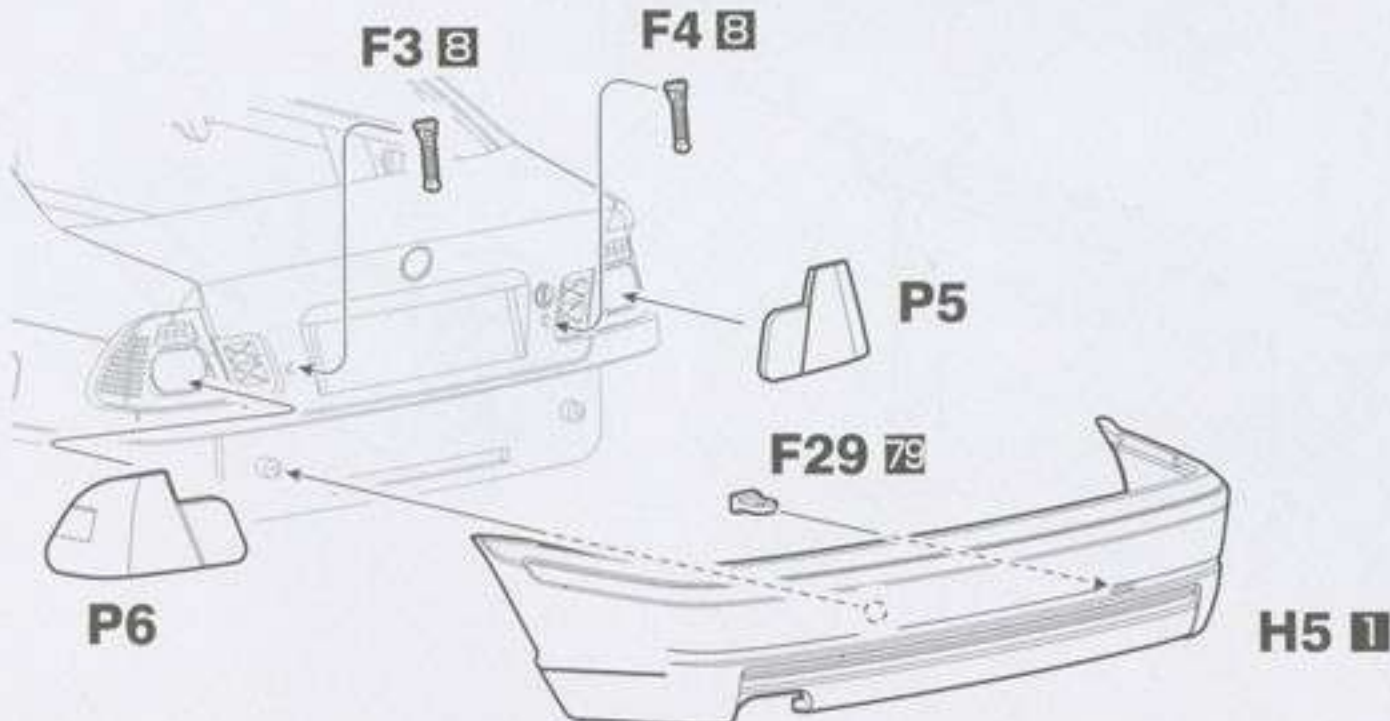

14 リアバンパーの取り付け / Rear Bumper Assembly

〈P5、P6の塗装〉 /
Painting for P5,P6

内側 / Inside