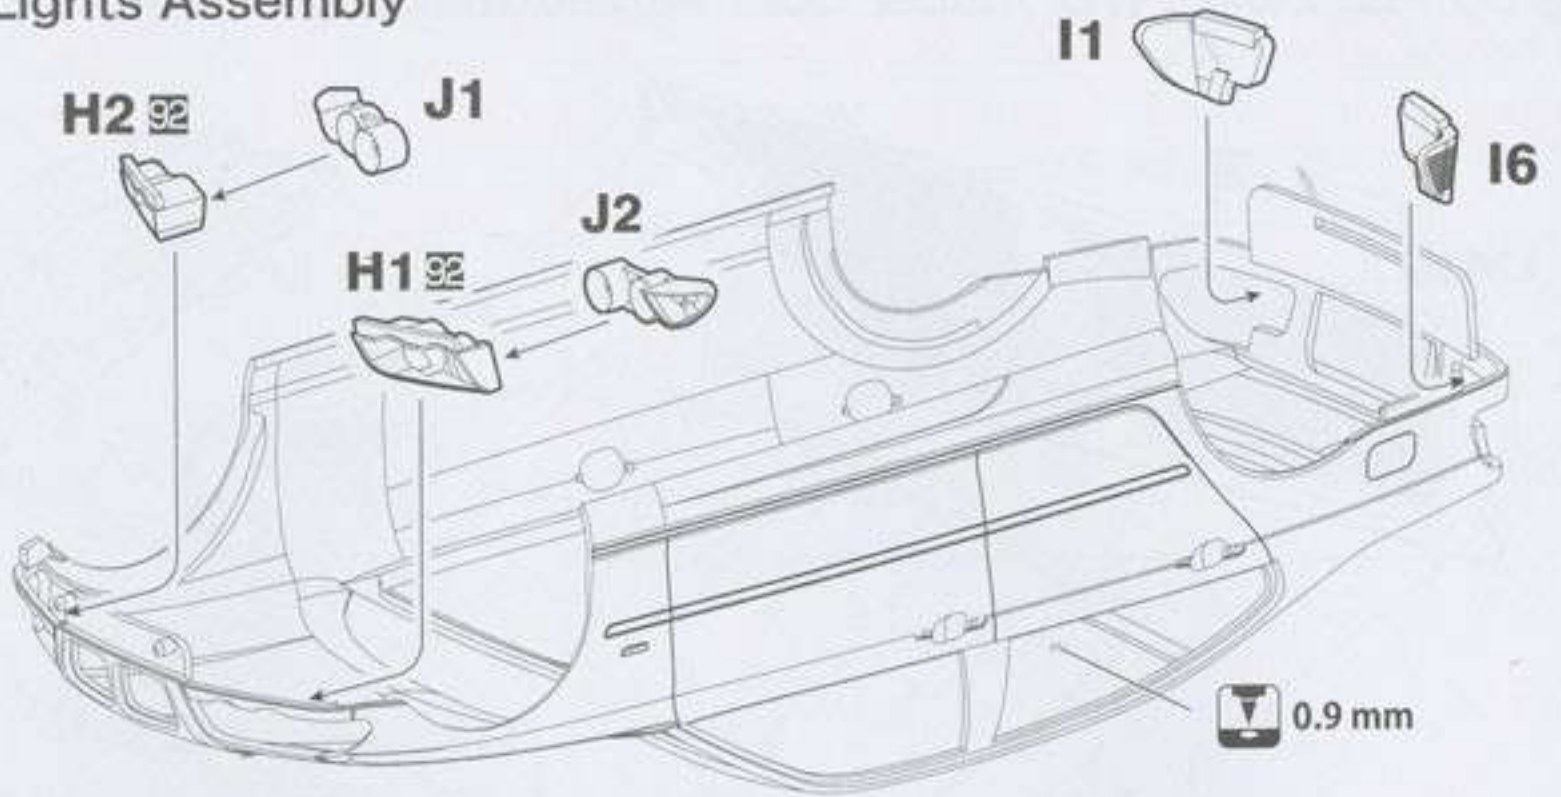

12 ライトの取り付け / Lights Assembly

〈J1、J2の塗装〉
Painting for J1,J2

13 フロントバンパーの取り付け / Front Bumper Assembly