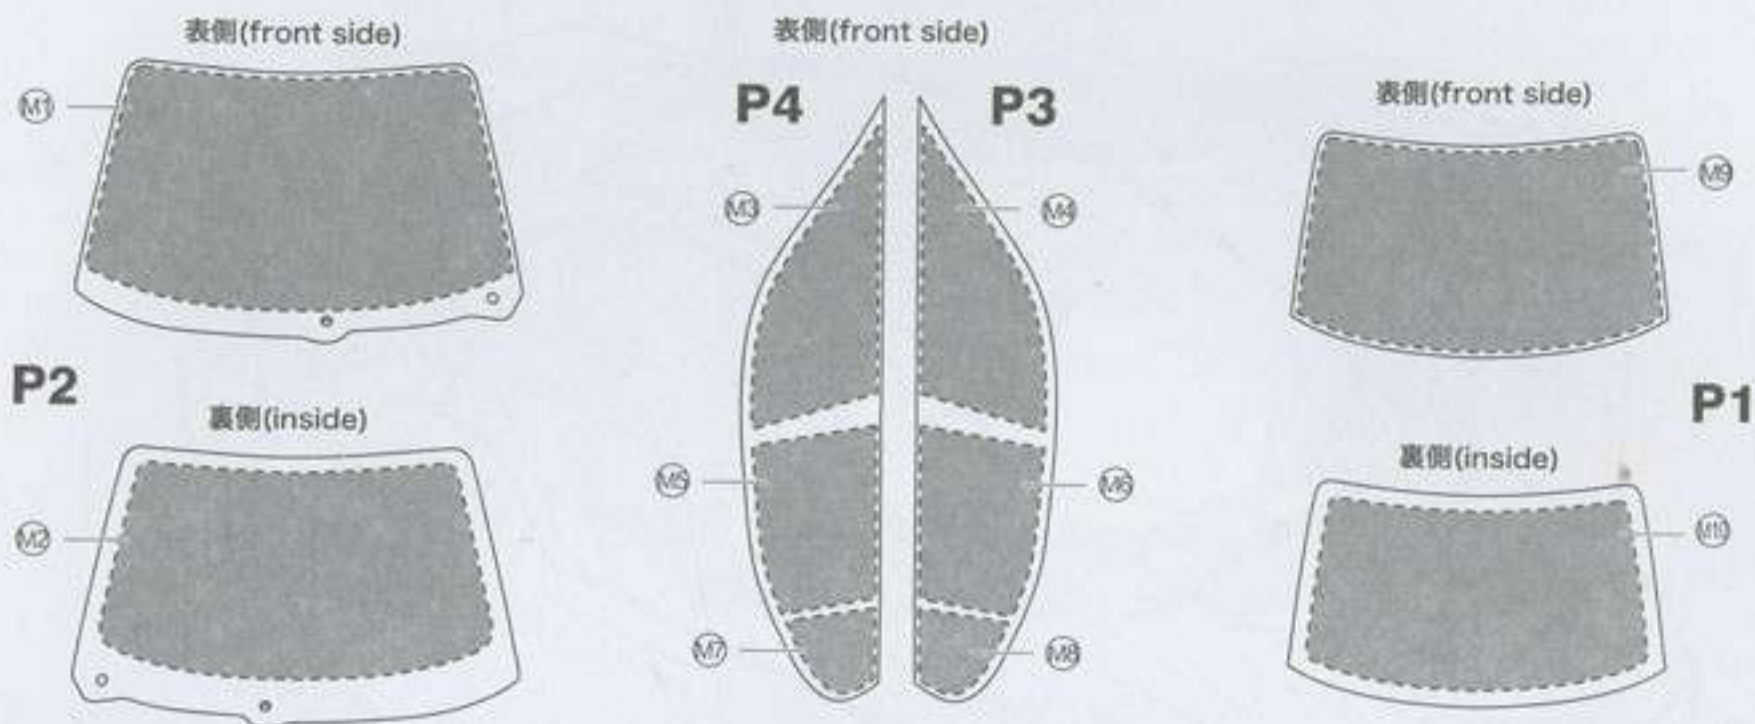

原寸図
Real scale pattern

14 リアバンパーの取り付け / Rear Bumper Assembly

〈P5、P6の塗装〉 /
Painting for P5,P6

内側 / Inside

15 ウィンドウの取り付け / Windows Assembly

窓枠の塗装 / Painting window frame
 マスキングシートをウィンドウパーツに貼ってから窓枠を塗装して下さい。
 Apply masking sheet to the window parts, and paint the window frame.