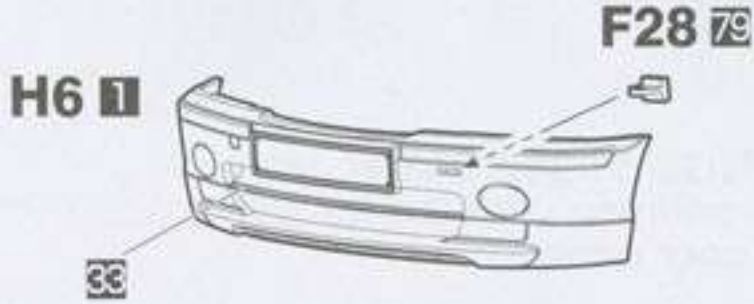

9 ロールバーの組み立て / Roll Bar Assembly

〈F12の塗装〉
Painting for F12

10 ドア内張りの取り付け / Inner Door Panel Attaching

28 ※C4と同じように内側を塗装します。
Same painting with C4 for the inner door panel.

11 コクピットの取り付け / Cockpit Attaching

12 ライトの取り付け / Lights Assembly

〈J1、J2の塗装〉
Painting for J1,J2

13 フロントバンパーの取り付け / Front Bumper Assembly

内側 / Inside

- ※ 付属のメッシュを下記の形状に切り取り、指示の通りに合成ゴム系接着剤を使って接着してください。
- ※ please cut the mesh in size with the pattern below and glue them with rubber polymer as instructed.