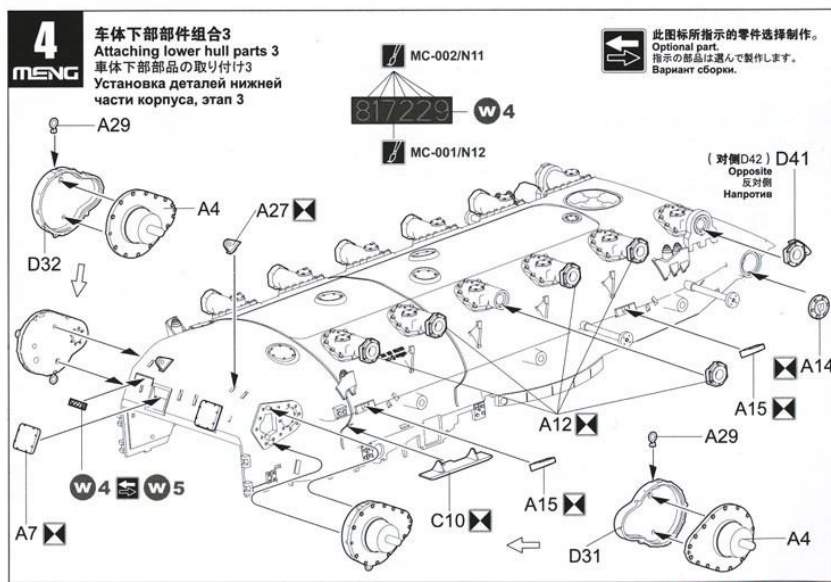

 HOBBY SEARCH

1 **MENG** **轮组组装**
Wheels assembly
 ホイールの組み立て
 Сборка катков

MC-202/N77

主动轮 ×2
 Drive sprocket
 Драйвспрокет
 Ведущее колесо

负重轮 ×14
 Road wheel
 로드ホイール
 Опорный каток

托带轮 ×6
 Return roller
 リターンローラー
 Поддерживающий каток

胶套
 Poly cap
 ポリキャップ
 Эластичная втулка

×n 此图标所指示的部件须制作n组。
 Make n sets.
 n個作ります。
 Собрать n наборов.

此图标所指示的零件不涂胶水。
 No cement.
 指示の部品は接着しません。
 Без клея.

2 **MENG** **车体下部部件组合1**
Attaching lower hull parts 1
 車体下部部品の取り付け1
 Установка деталей нижней части корпуса, этап 1

此图标所指示处需切除。
 Remove.
 指示の部分を取り取ります。
 Удалить.

车体下部
 Lower hull
 車体下部
 Нижняя часть корпуса

车体下部
 Lower hull
 車体下部
 Нижняя часть корпуса

10

11

HOBBY SEARCH

16

17