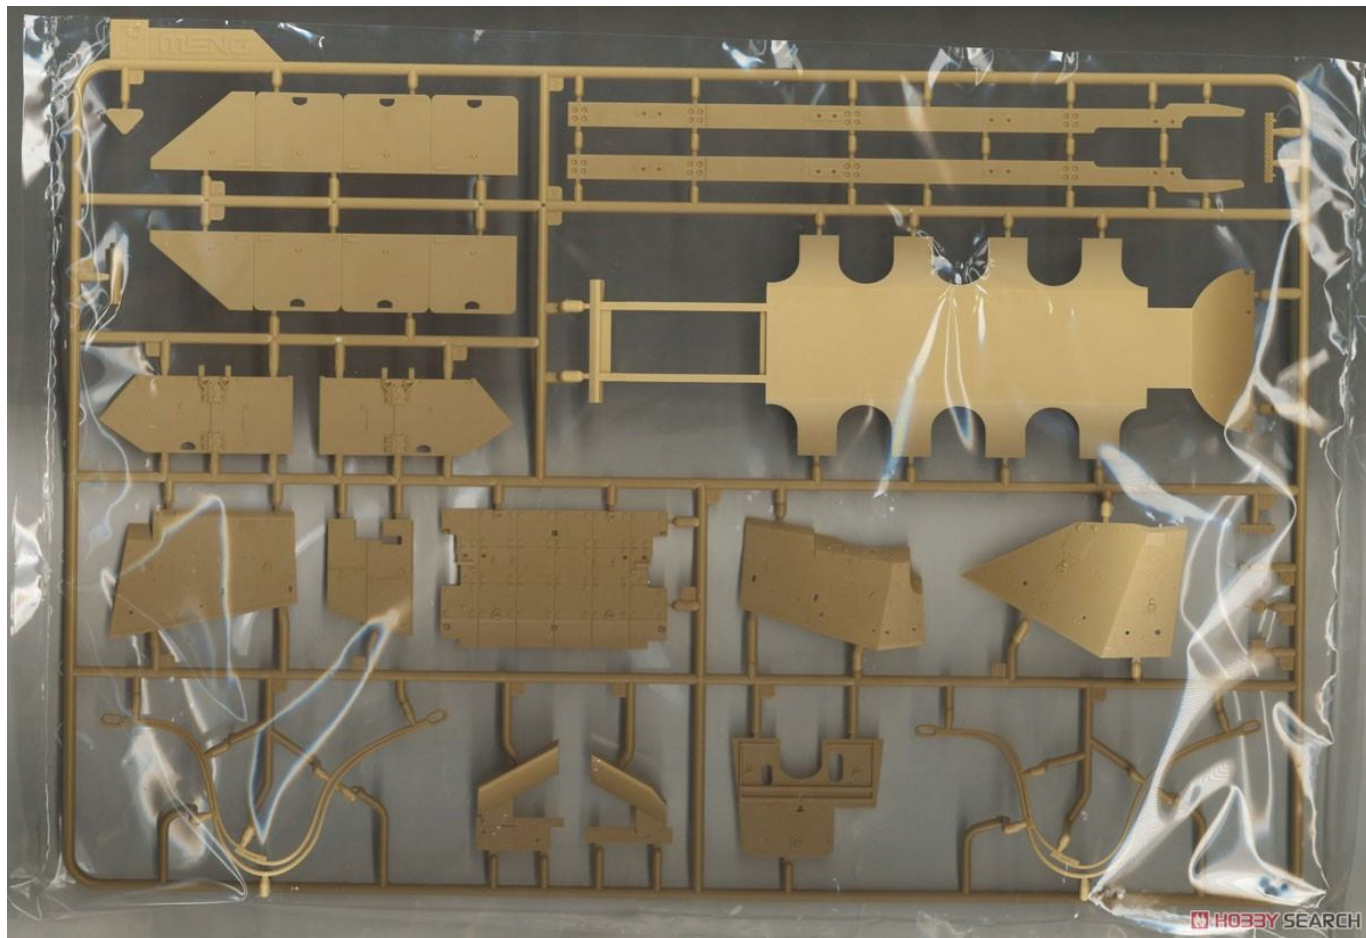

1/35 SCALE  **ISRAEL MAIN BATTLE TANK**
MAGACH 6B GAL BATASH

以色列主战坦克“马加奇”6B GAL BATASH

- ★ MOVABLE SUSPENSION, WORKABLE TRACKS AND A TRACK ASSEMBLY JIG ARE INCLUDED
- ★ HATCHES ARE MOVABLE (INTERIORS NOT INCLUDED)
- ★ CLEAR LIGHT AND PERISCOPE PARTS ARE INCLUDED
- ★ THE MANTLET/CANVAS COVER IS DESIGNED BY DIGITAL SCULPTING
- ★ FINE REPAIRS ARE INCLUDED

以色列主战坦克“马加奇”6B GAL BATASH

TS-040

MENG
WWW.MENG-MODEL.COM
HOBBY SEARCH

ISRAEL MAIN BATTLE TANK MAGACH 6B GAL BATASH

以色列主战坦克“马加奇”6B GAL BATASH

TS-040

MENG
WWW.MENG-MODEL.COM
HOBBY SEARCH

マガフ6はM60からの改修型でガル・バタシュは増加装甲板、サイドスカート装着など防御力の強化と共にエンジン出力も増加しました。モンモデルは複雑な車体形状も忠実に再現しました。

履帯は可動組立式で組立ジグ付き

カバーはリアルな軟質素材を使用

M HOBBY SEARCH

イスラエル主力戦車マガフ6Bガル・パタシュ

強国に注目されたイスラエルはつい強大な戦闘力を発揮できる国の一つです。イスラエル人も賢いことで世間に知られて、いつも手元の軍備を上手く利用しています。戦争において鹵獲されたヨルダン陸軍、ドイツ軍とアメリカ軍のM48とM60パットン戦車がいろいろな欠陥が発見されたり、バリエーションもたくさんあったりしましたが、イスラエル軍は全部受け入れました。そして、それらをマガフと呼ばれます。

マガフ6、7とはM60シリーズということです。その中に、M60A1E2にイスラエル軍はマガフ6Bの名称を与え、独自の改修を加えました。普通はFN MINIMI機関銃を追加、主砲の上にM2HB重機関銃を換装しました。それ以外、M48/M60戦車の防御力を高めるために、重増加装甲を配備し、馬力908hpのエンジンに換装しました。1980年代から、チーフテンとマガフはだんだんメルカバ主力戦車で代えてきましたが、一部のマガフは21世紀になってもまだまだ現役で使用するようになりました。その間、マガフに対する改修が実施されました。マガフ6Bガル・パタシュという名称は目立つようになるでしょう。ガルとは火力管制装置の名前で、パタシュとは“日常治安維持任務”の略です。名前の通り、もともと西ヨーロッパの作戦においてソ連装甲車に対抗できた戦車は中東の低強度紛争に投入されました。戦車数は非常に少なく軍に内緒されていたので、マガフ7または8と間違える可能性が高いです。戦車としてのマガフは2006年全部退役しましたが、シャーシだけ用いられています。