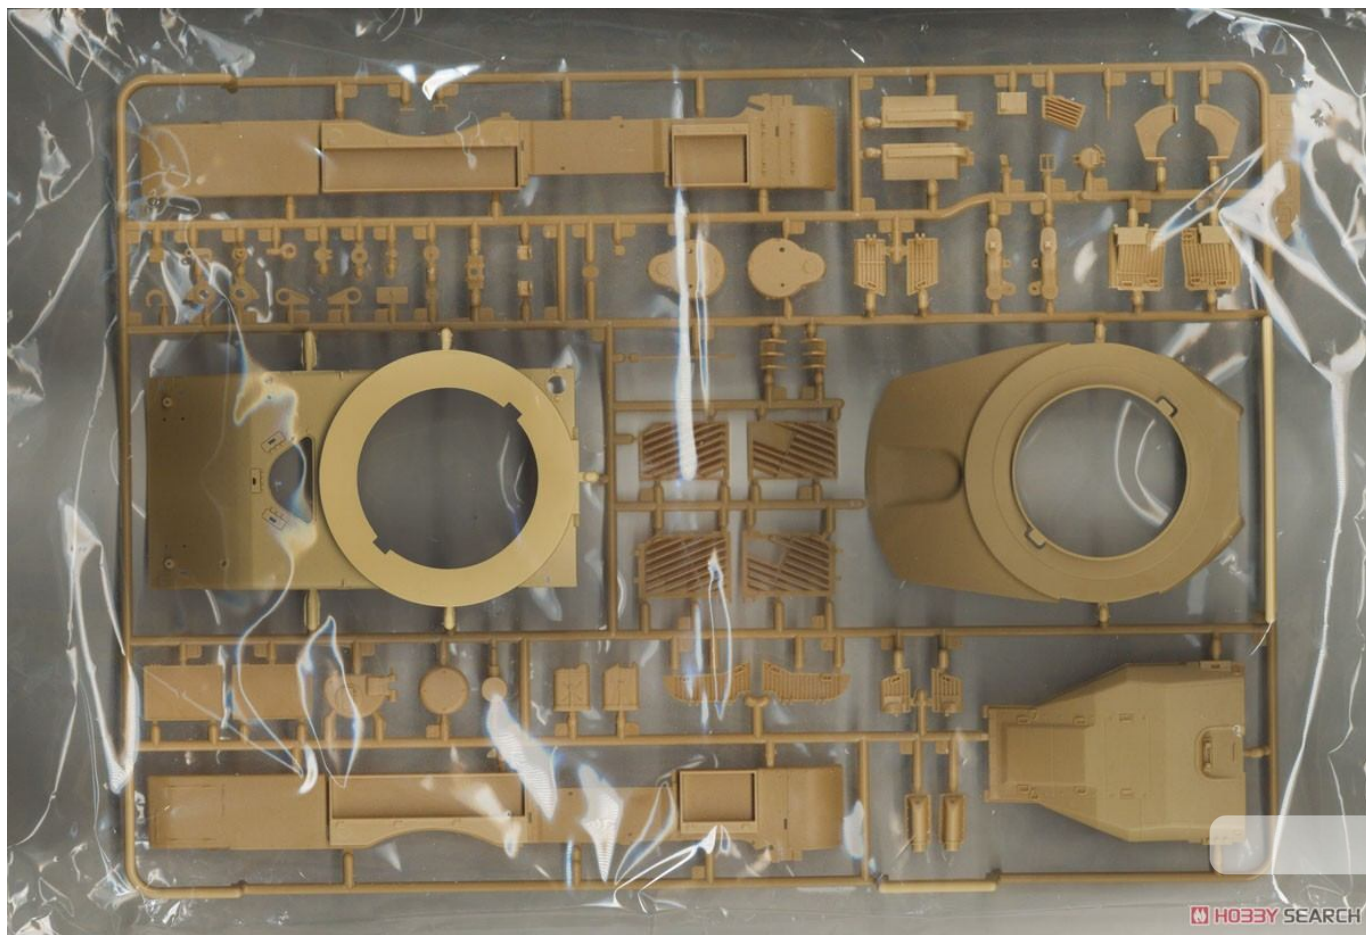

履帯は可動組立式で組立ジグ付き

カバーはリアルな軟質素材を使用

M HOBBY SEARCH

イスラエル主力戦車マガフ6Bガル・パタシュ

強国に注目されたイスラエルはつい強大な戦闘力を発揮できる国の一つです。イスラエル人も賢いことで世間に知られて、いつも手元の軍備を上手く利用しています。戦争において鹵獲されたヨルダン陸軍、ドイツ軍とアメリカ軍のM48とM60パットン戦車がいろいろな欠陥が発見されたり、バリエーションもたくさんあったりしましたが、イスラエル軍は全部受け入れました。そして、それらをマガフと呼ばれます。