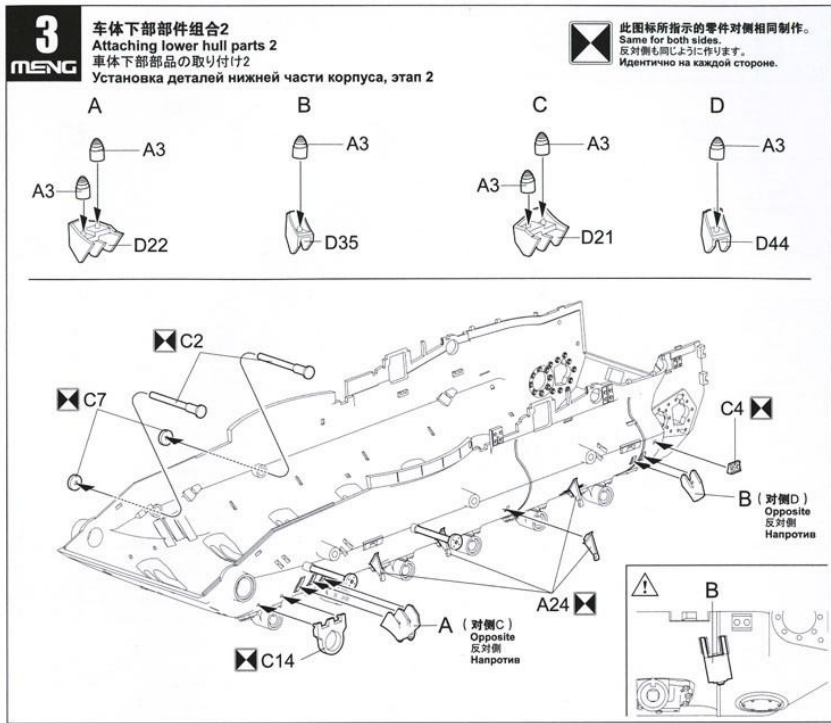

胶套
 Poly cap
 ポリキャップ
 Эластичная втулка

×n 此图标所指示的部件须制作n组。
 Make n sets.
 n個作ります。
 Собрать n наборов.

此图标所指示的零件不涂胶水。
 No cement.
 指示の部品は接着しません。
 Без клея.

2 **MENG** **车体下部部件组合1**
Attaching lower hull parts 1
 車体下部部品の取り付け1
 Установка деталей нижней части корпуса, этап 1

此图标所指示处需切除。
 Remove.
 指示の部分を取り取ります。
 Удалить.

车体下部
 Lower hull
 車体下部
 Нижняя часть корпуса

车体下部
 Lower hull
 車体下部
 Нижняя часть корпуса

10

11

HOBBY SEARCH

16

17