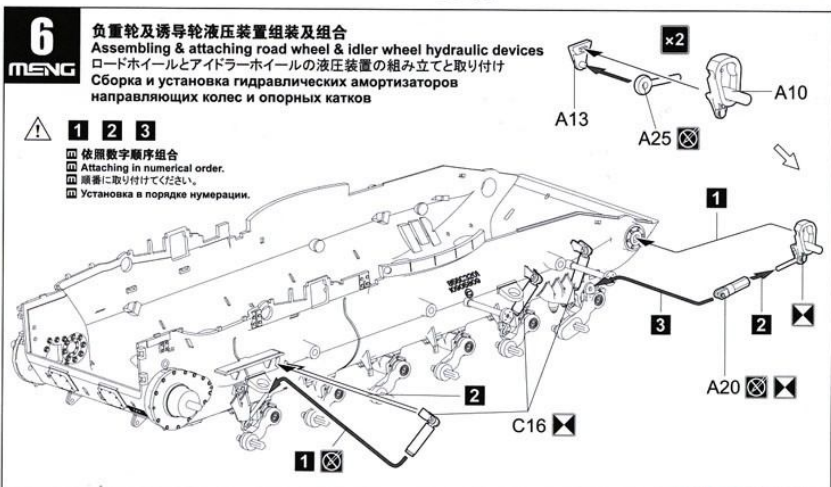

 HOBBY SEARCH

1 **MENG** **轮组组装**
Wheels assembly
 ホイールの組み立て
 Сборка катков

MC-202/N77

主动轮 ×2
 Drive sprocket
 Драйвспрокет
 Ведущее колесо

负重轮 ×14
 Road wheel
 로드ホイール
 Опорный каток

托带轮 ×6
 Return roller
 リターンローラー
 Поддерживающий каток

胶套
 Poly cap
 ポリキャップ
 Эластичная втулка

×n 此图标所指示的部件须制作n组。
 Make n sets.
 n個作ります。
 Собрать n наборов.

此图标所指示的零件不涂胶水。
 No cement.
 指示の部品は接着しません。
 Без клея.

2 **MENG** **车体下部部件组合1**
Attaching lower hull parts 1
 車体下部部品の取り付け1
 Установка деталей нижней части корпуса, этап 1

此图标所指示处需切除。
 Remove.
 指示の部分を取り取ります。
 Удалить.

车体下部
 Lower hull
 車体下部
 Нижняя часть корпуса

车体下部
 Lower hull
 車体下部
 Нижняя часть корпуса

10

11

HOBBY SEARCH

16

17