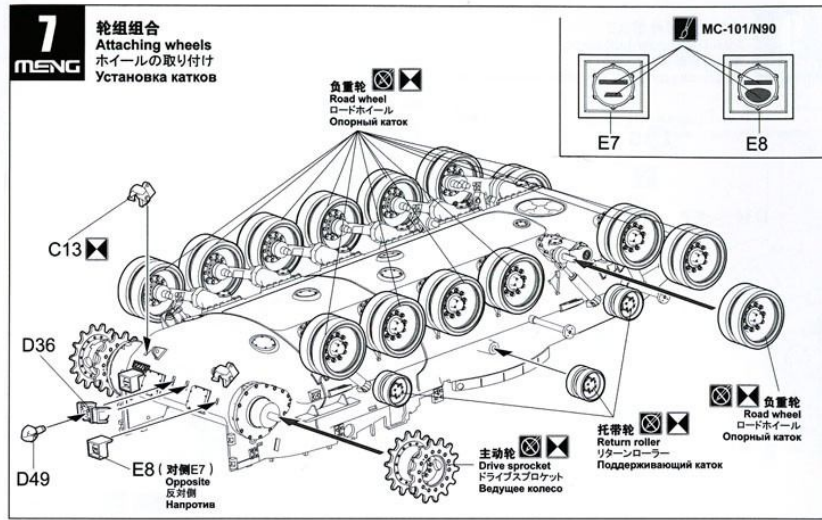

 HOBBY SEARCH

1 **MENG** **轮组组装**
Wheels assembly
 ホイールの組み立て
 Сборка катков

MC-202/N77

主动轮 ×2
 Drive sprocket
 Драйвспрокет
 Ведущее колесо

负重轮 ×14
 Road wheel
 로드ホイール
 Опорный каток

托带轮 ×6
 Return roller
 リターンローラー
 Поддерживающий каток

胶套
 Poly cap
 ポリキャップ
 Эластичная втулка

×n 此图标所指示的部件须制作n组。
 Make n sets.
 n個作ります。
 Собрать n наборов.

此图标所指示的零件不涂胶水。
 No cement.
 指示の部品は接着しません。
 Без клея.

2 **MENG** **车体下部部件组合1**
Attaching lower hull parts 1
 車体下部部品の取り付け1
 Установка деталей нижней части корпуса, этап 1

此图标所指示处需切除。
 Remove.
 指示の部分を取り取ります。
 Удалить.

车体下部
 Lower hull
 車体下部
 Нижняя часть корпуса

车体下部
 Lower hull
 車体下部
 Нижняя часть корпуса

10

11

HOBBY SEARCH

16

17