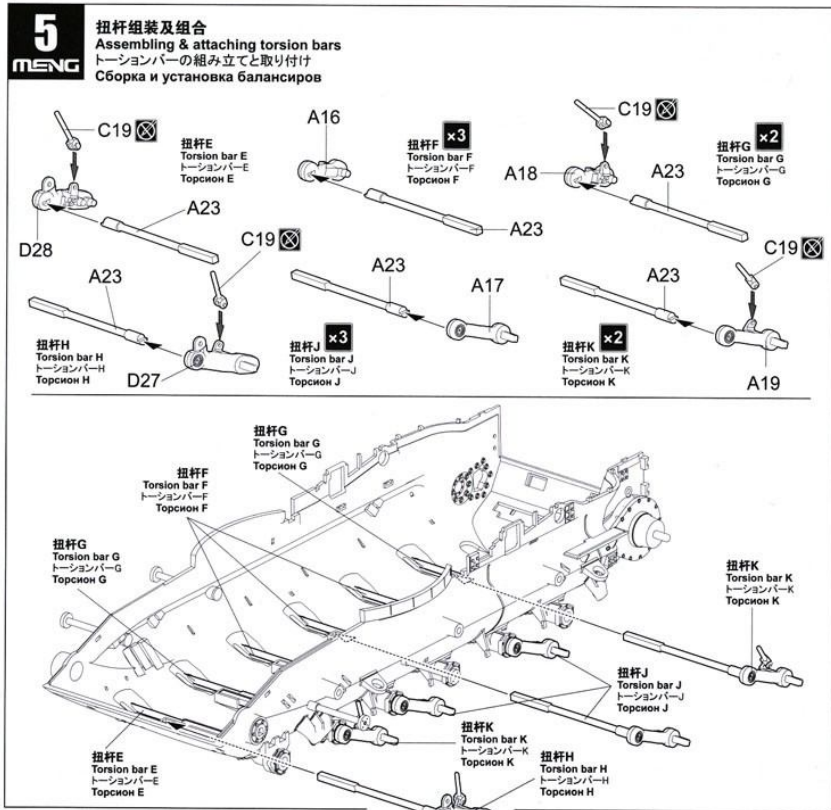

胶套
 Poly cap
 ポリキャップ
 Эластичная втулка

×n 此图标所指示的部件须制作n组。
 Make n sets.
 n個作ります。
 Собрать n наборов.

此图标所指示的零件不涂胶水。
 No cement.
 指示の部品は接着しません。
 Без клея.

2 **MENG** **车体下部部件组合1**
Attaching lower hull parts 1
 車体下部部品の取り付け1
 Установка деталей нижней части корпуса, этап 1

此图标所指示处需切除。
 Remove.
 指示の部分を取り取ります。
 Удалить.

车体下部
 Lower hull
 車体下部
 Нижняя часть корпуса

车体下部
 Lower hull
 車体下部
 Нижняя часть корпуса

10

11

HOBBY SEARCH

16

17