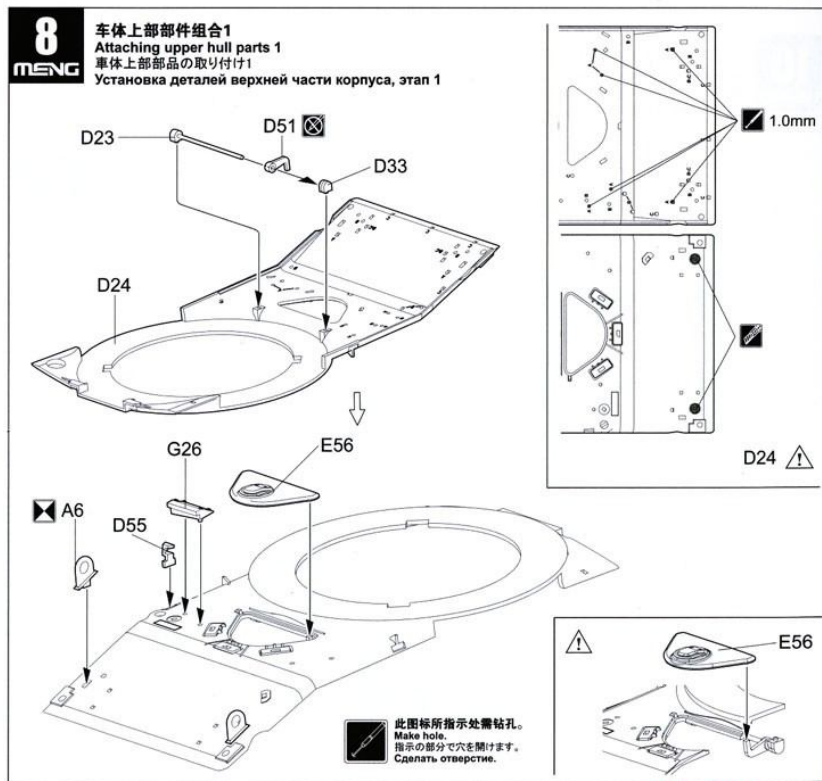

胶套
 Poly cap
 ポリキャップ
 Эластичная втулка

×n 此图标所指示的部件须制作n组。
 Make n sets.
 n個作ります。
 Собрать n наборов.

此图标所指示的零件不涂胶水。
 No cement.
 指示の部品は接着しません。
 Без клея.

2 **MENG** **车体下部部件组合1**
Attaching lower hull parts 1
 車体下部部品の取り付け1
 Установка деталей нижней части корпуса, этап 1

此图标所指示处需切除。
 Remove.
 指示の部分を取り取ります。
 Удалить.

车体下部
 Lower hull
 車体下部
 Нижняя часть корпуса

车体下部
 Lower hull
 車体下部
 Нижняя часть корпуса

10

11

HOBBY SEARCH

16

17