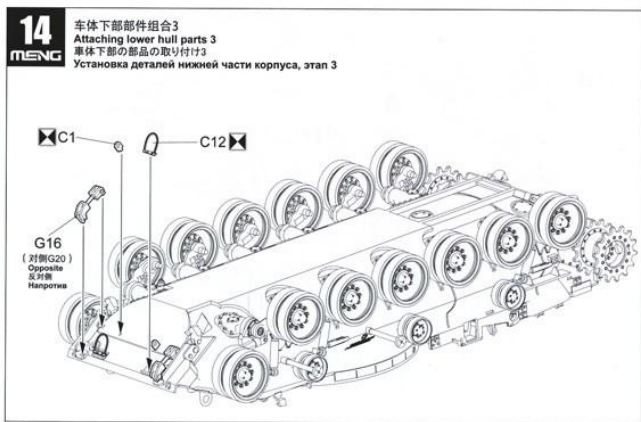

胶套
 Poly cap
 ポリキャップ
 Эластичная втулка

×n 此图标所指示的部件须制作n组。
 Make n sets.
 n個作ります。
 Собрать n наборов.

此图标所指示的零件不涂胶水。
 No cement.
 指示の部品は接着しません。
 Без клея.

2 **MENG** **车体下部部件组合1**
Attaching lower hull parts 1
 車体下部部品の取り付け1
 Установка деталей нижней части корпуса, этап 1

此图标所指示处需切除。
 Remove.
 指示の部分を取り取ります。
 Удалить.

车体下部
 Lower hull
 車体下部
 Нижняя часть корпуса

车体下部
 Lower hull
 車体下部
 Нижняя часть корпуса

10

11

HOBBY SEARCH

16

17