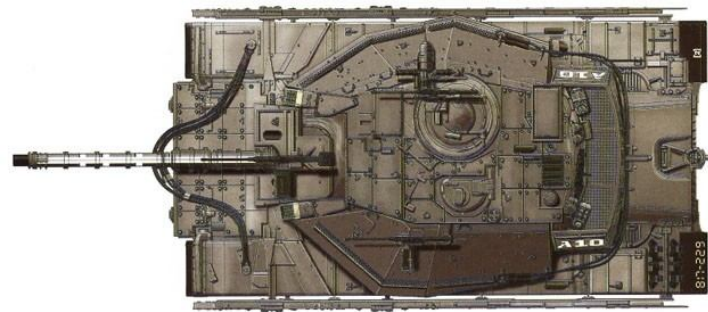

涂装指示
Painting
塗装指示
Окраска

A 以色列国防军第401旅第2营10号车“Gimel”，加沙地带国际边界线附近
Tank 10 Gimel, 2nd Battalion, 401st Brigade, IDF, near the international border with Gaza Strip
イスラエル国防軍第401旅第2大隊10号車Gimel ガザ地域国境付近
Танк Gimel №. 10 из состава 2-го батальона 401-ой бригады АОИ, вблизи международной границы Сектор-газа.

车体色
Body color
車体色
Цвет корпуса

MC-207/N70

HOBBY SEARCH