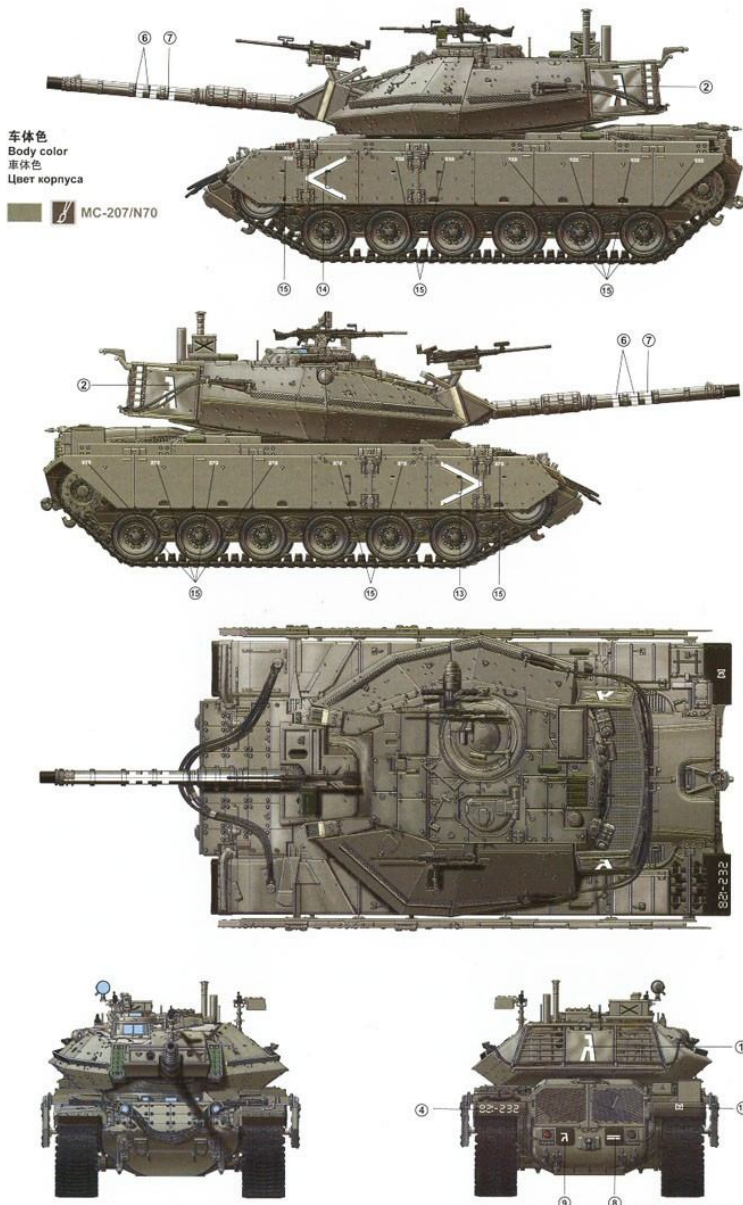

B 以色列国防军第401旅第9钢铁 (Eshet) 营, 撒玛利亚地区中部, 1998年8月
Tank from 9th "Eshet" Battalion, 401st Brigade, IDF, in the center of the Samaria region, August 1998
イスラエル国防軍第401旅団第9大隊 サマリア地域中部 1998年8月
Танк из состава 9-го "Стального" (Eshet) батальона 401-ой бригады АОИ, Самария, август 1998 г.

HOBBIY SEARCH