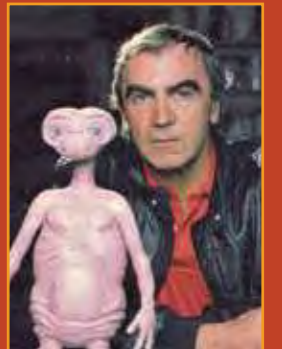

CARLO RAMBALDI, L'ARTISAN D'E.T. L'EXTRA-TERRESTRE

Cette collection bénéficie de la collaboration et des conseils de la **Fondation culturelle Carlo Rambaldi**, une organisation créée en 2014 pour promouvoir, préserver et restaurer les œuvres de Carlo Rambaldi, qui, outre sa participation à la conception du prototype pour *E.T. l'extra-terrestre*, a également mis son génie et son talent au service de films comme *King Kong* et *Alien*.