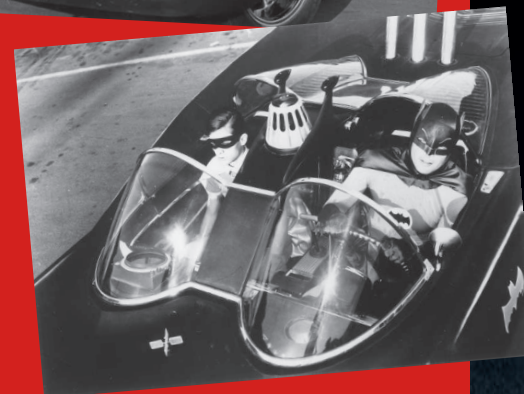

# BATMOBILE

FROM THE CLASSIC 1966 TV SERIES

BUILD THE  
**BATMOBILE**  
FROM THE CLASSIC 1966 TV SERIES

Ce modèle est une réplique magnifiquement réalisée de l'une des voitures les plus célèbres de l'histoire. Grâce à une étude approfondie du véhicule original et de la série télévisée, le modèle est incroyablement détaillé et inclut les nombreux gadgets aidant le duo de super-héros dans leur lutte contre le crime.

# LA BATMOBILE DE 1966

Tirée de la série TV classique

**E**n janvier 1966, la série télévisée Batman a été diffusée pour la première fois aux États-Unis. Cette adaptation live-action allait devenir un succès dans les foyers américains. Vêtus de leur costume en nylon, Adam West et Burt Ward ont incarné un formidable duo de combattants du crime qui a traversé les décennies. Aujourd'hui, la série est de retour avec une réplique spectaculaire de la célèbre Lincoln Futura 1955 customisée : la **Batmobile**.

VITE,  
À LA BATMOBILE !

La Batmobile des années 1960 est l'un des véhicules les plus emblématiques de l'histoire de la télévision. Son impressionnante panoplie de gadgets a permis, à maintes reprises, de déjouer les plans des plus terribles méchants de Gotham.

## AUTOMOBILIA

Une analyse approfondie de toutes les Batmobiles qui ont aidé le Justicier masqué à combattre le crime, depuis ses débuts dans les bandes dessinées de 1939 jusqu'aux derniers grands films, avec d'incroyables vues détaillées de son intérieur.