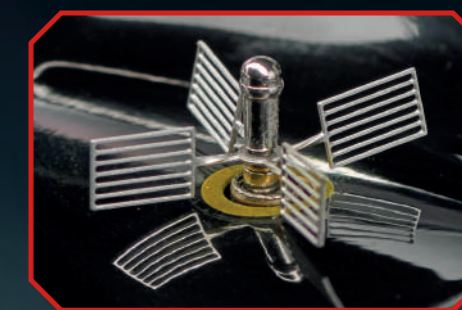

# BATMOBILE

FROM THE CLASSIC 1966 TV SERIES

BUILD THE  
**BATMOBILE**  
FROM THE CLASSIC 1966 TV SERIES

Ce modèle est une réplique magnifiquement réalisée de l'une des voitures les plus célèbres de l'histoire. Grâce à une étude approfondie du véhicule original et de la série télévisée, le modèle est incroyablement détaillé et inclut les nombreux gadgets aidant le duo de super-héros dans leur lutte contre le crime.

**BAT-PHONE**  
sur la console centrale

**LEVIER DE VIRAGE D'URGENCE**  
pour changer de direction

**VOLANT**  
pour faire tourner les roues avant

**TABEAU DE BORD**  
détaillé et rempli de gadgets et de commandes

**BAT-SCOPE**  
extensible et rotatif

**ÉCHELLE 1:8**

**PNEUS REPLICA**  
avec des enjoliveurs arborant le symbole de la chauve-souris

71,4 cm

**PHARES**  
qui s'activent à l'aide de la télécommande

**MOTEUR DÉTAILLÉ**  
situé sous le capot

# LA BATMOBILE DE 1966

Tirée de la série TV classique

**E**n janvier 1966, la série télévisée Batman a été diffusée pour la première fois aux États-Unis. Cette adaptation live-action allait devenir un succès dans les foyers américains. Vêtus de leur costume en nylon, Adam West et Burt Ward ont incarné un formidable duo de combattants du crime qui a traversé les décennies. Aujourd'hui, la série est de retour avec une réplique spectaculaire de la célèbre Lincoln Futura 1955 customisée : la **Batmobile**.