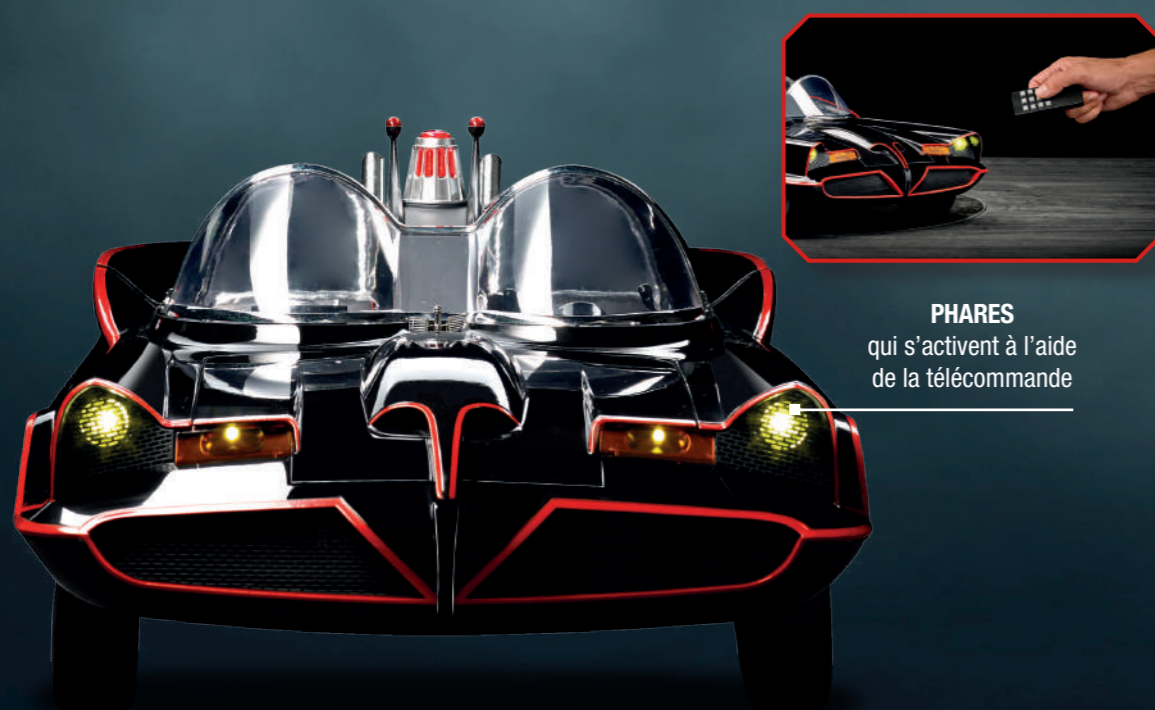

# BATMOBILE

FROM THE CLASSIC 1966 TV SERIES

BUILD THE  
**BATMOBILE**  
FROM THE CLASSIC 1966 TV SERIES

Ce modèle est une réplique magnifiquement réalisée de l'une des voitures les plus célèbres de l'histoire. Grâce à une étude approfondie du véhicule original et de la série télévisée, le modèle est incroyablement détaillé et inclut les nombreux gadgets aidant le duo de super-héros dans leur lutte contre le crime.

**BAT-SCOPE**  
extensible et rotatif

**ÉCHELLE 1:8**

**PNEUS REPLICA**  
avec des enjoliveurs arborant le symbole de la chauve-souris

71,4 cm

**PHARES**  
qui s'activent à l'aide de la télécommande

**MOTEUR DÉTAILLÉ**  
situé sous le capot

# LA BATMOBILE DE 1966

Tirée de la série TV classique

**E**n janvier 1966, la série télévisée Batman a été diffusée pour la première fois aux États-Unis. Cette adaptation live-action allait devenir un succès dans les foyers américains. Vêtus de leur costume en nylon, Adam West et Burt Ward ont incarné un formidable duo de combattants du crime qui a traversé les décennies. Aujourd'hui, la série est de retour avec une réplique spectaculaire de la célèbre Lincoln Futura 1955 customisée : la **Batmobile**.

VITE,  
À LA BATMOBILE !

La Batmobile des années 1960 est l'un des véhicules les plus emblématiques de l'histoire de la télévision. Son impressionnante panoplie de gadgets a permis, à maintes reprises, de déjouer les plans des plus terribles méchants de Gotham.