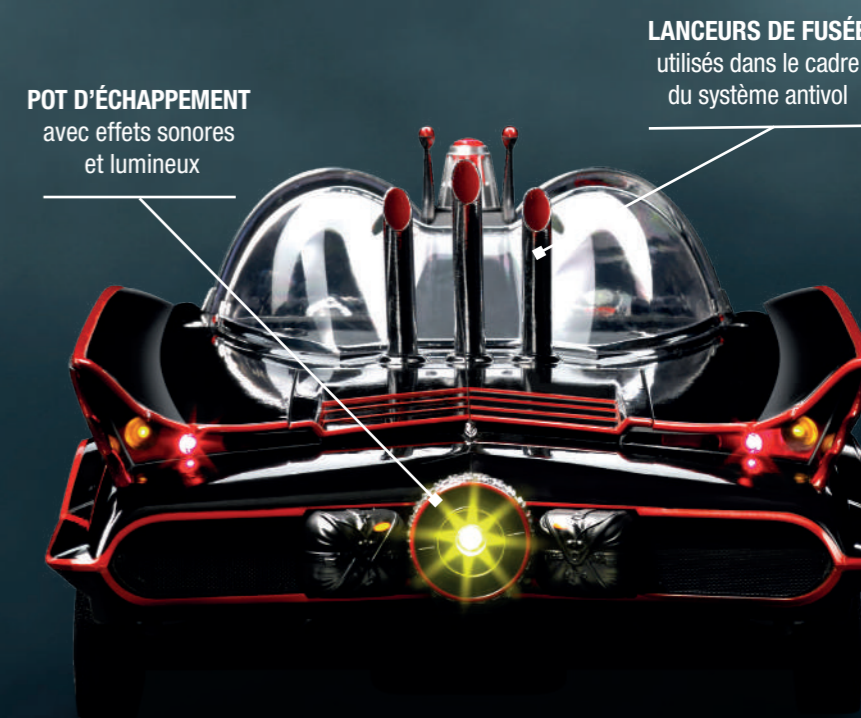

# BATMOBILE

FROM THE CLASSIC 1966 TV SERIES

BUILD THE  
**BATMOBILE**  
FROM THE CLASSIC 1966 TV SERIES

Ce modèle est une réplique magnifiquement réalisée de l'une des voitures les plus célèbres de l'histoire. Grâce à une étude approfondie du véhicule original et de la série télévisée, le modèle est incroyablement détaillé et inclut les nombreux gadgets aidant le duo de super-héros dans leur lutte contre le crime.

**BAT-SCOPE**  
extensible et rotatif

**ÉCHELLE 1:8**

**PNEUS REPLICA**  
avec des enjoliveurs arborant le symbole de la chauve-souris

71,4 cm

**PHARES**  
qui s'activent à l'aide de la télécommande

**MOTEUR DÉTAILLÉ**  
situé sous le capot

# LA BATMOBILE DE 1966

Tirée de la série TV classique

**E**n janvier 1966, la série télévisée Batman a été diffusée pour la première fois aux États-Unis. Cette adaptation live-action allait devenir un succès dans les foyers américains. Vêtus de leur costume en nylon, Adam West et Burt Ward ont incarné un formidable duo de combattants du crime qui a traversé les décennies. Aujourd'hui, la série est de retour avec une réplique spectaculaire de la célèbre Lincoln Futura 1955 customisée : la **Batmobile**.

VITE,  
À LA BATMOBILE !

La Batmobile des années 1960 est l'un des véhicules les plus emblématiques de l'histoire de la télévision. Son impressionnante panoplie de gadgets a permis, à maintes reprises, de déjouer les plans des plus terribles méchants de Gotham.