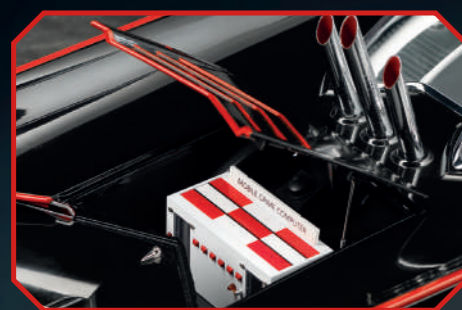

# BATMOBILE

FROM THE CLASSIC 1966 TV SERIES

BUILD THE  
**BATMOBILE**  
FROM THE CLASSIC 1966 TV SERIES

Ce modèle est une réplique magnifiquement réalisée de l'une des voitures les plus célèbres de l'histoire. Grâce à une étude approfondie du véhicule original et de la série télévisée, le modèle est incroyablement détaillé et inclut les nombreux gadgets aidant le duo de super-héros dans leur lutte contre le crime.

LONGUEUR :	71,4 cm
LARGEUR :	26,7 cm (avant) 25 cm (arrière)
HAUTEUR :	15,2 cm

**PIÈCES  
EN MÉTAL  
ET ABS**

**LE COFFRE**  
s'ouvre pour accéder à l'ordinateur mobile

**EXTINCTEUR D'INCENDIE**  
avec le symbole de la chauve-souris

# LA BATMOBILE DE 1966

Tirée de la série TV classique

**E**n janvier 1966, la série télévisée Batman a été diffusée pour la première fois aux États-Unis. Cette adaptation live-action allait devenir un succès dans les foyers américains. Vêtus de leur costume en nylon, Adam West et Burt Ward ont incarné un formidable duo de combattants du crime qui a traversé les décennies. Aujourd'hui, la série est de retour avec une réplique spectaculaire de la célèbre Lincoln Futura 1955 customisée : la **Batmobile**.