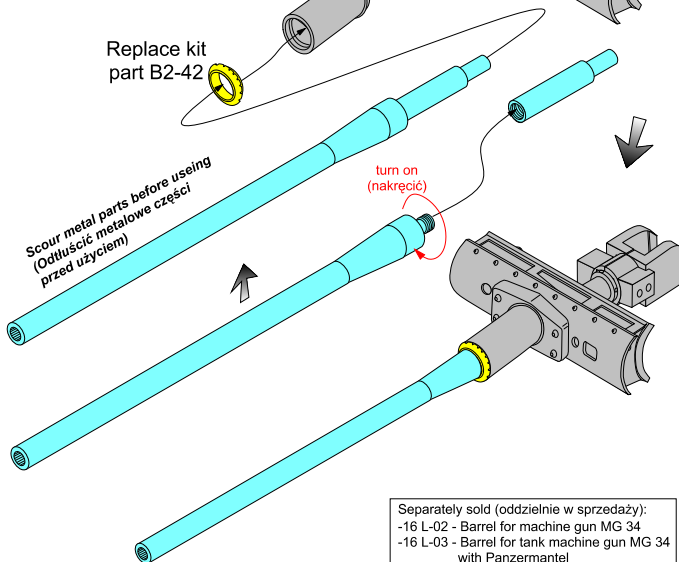

German 50 mm KwK 39 L/60 Barrel for Pz.Kpfw.III, Ausf. J (late), L,M

Lufa do czołgu Panzer III J późny, L,M

ABER® 16 L-22

WWW.ABER.NET.PL

Made in Poland © 2022

WARNING

OSTRZEŻENIE

Das Werk model (Takom)

Kit part B2-43

Replace kit
part B2-42

Scour metal parts before using
(Odtłuścić metalowe części
przed użyciem)

turn on
(nakręcić)

Separately sold (oddzielnie w sprzedaży):
-16 L-02 - Barrel for machine gun MG 34
-16 L-03 - Barrel for tank machine gun MG 34
with Panzermantel