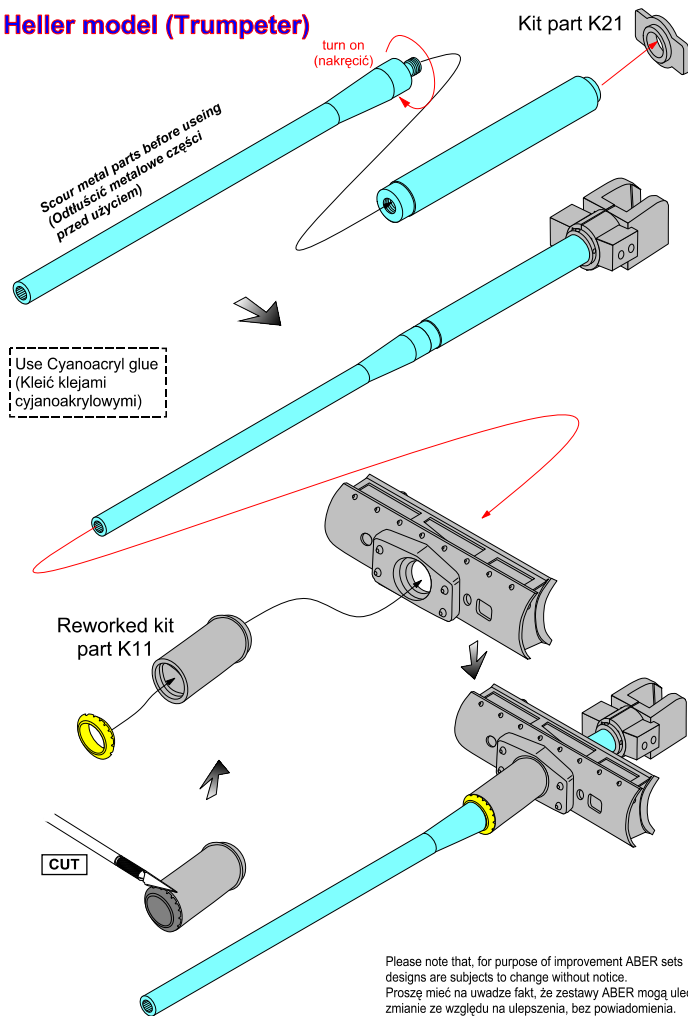

Heller model (Trumpeter)

Kit part K21

Scour metal parts before using
(Odtłuścić metalowe części
przed użyciem)

turn on
(nakręcić)

Use Cyanoacryl glue
(Kleić klejami
cyjanoakrylowymi)

Reworked kit
part K11

CUT