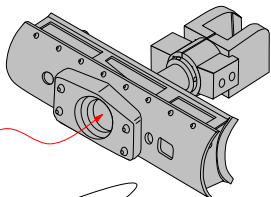

German 50 mm KwK 39 L/60 Barrel for Pz.Kpfw.III, Ausf. J (late), L,M

Lufa do czołgu Panzer III J późny, L,M

ABER® 16 L-22

WWW.ABER.NET.PL

Made in Poland © 2022

WARNING

OSTRZEŻENIE

Das Werk model (Takom)

Kit part B2-43

Replace kit
part B2-42

Scour metal parts before using
(Odtłuścić metalowe części
przed użyciem)

turn on
(nakręcić)

Separately sold (oddzielnie w sprzedaży):
-16 L-02 - Barrel for machine gun MG 34
-16 L-03 - Barrel for tank machine gun MG 34
with Panzermantel